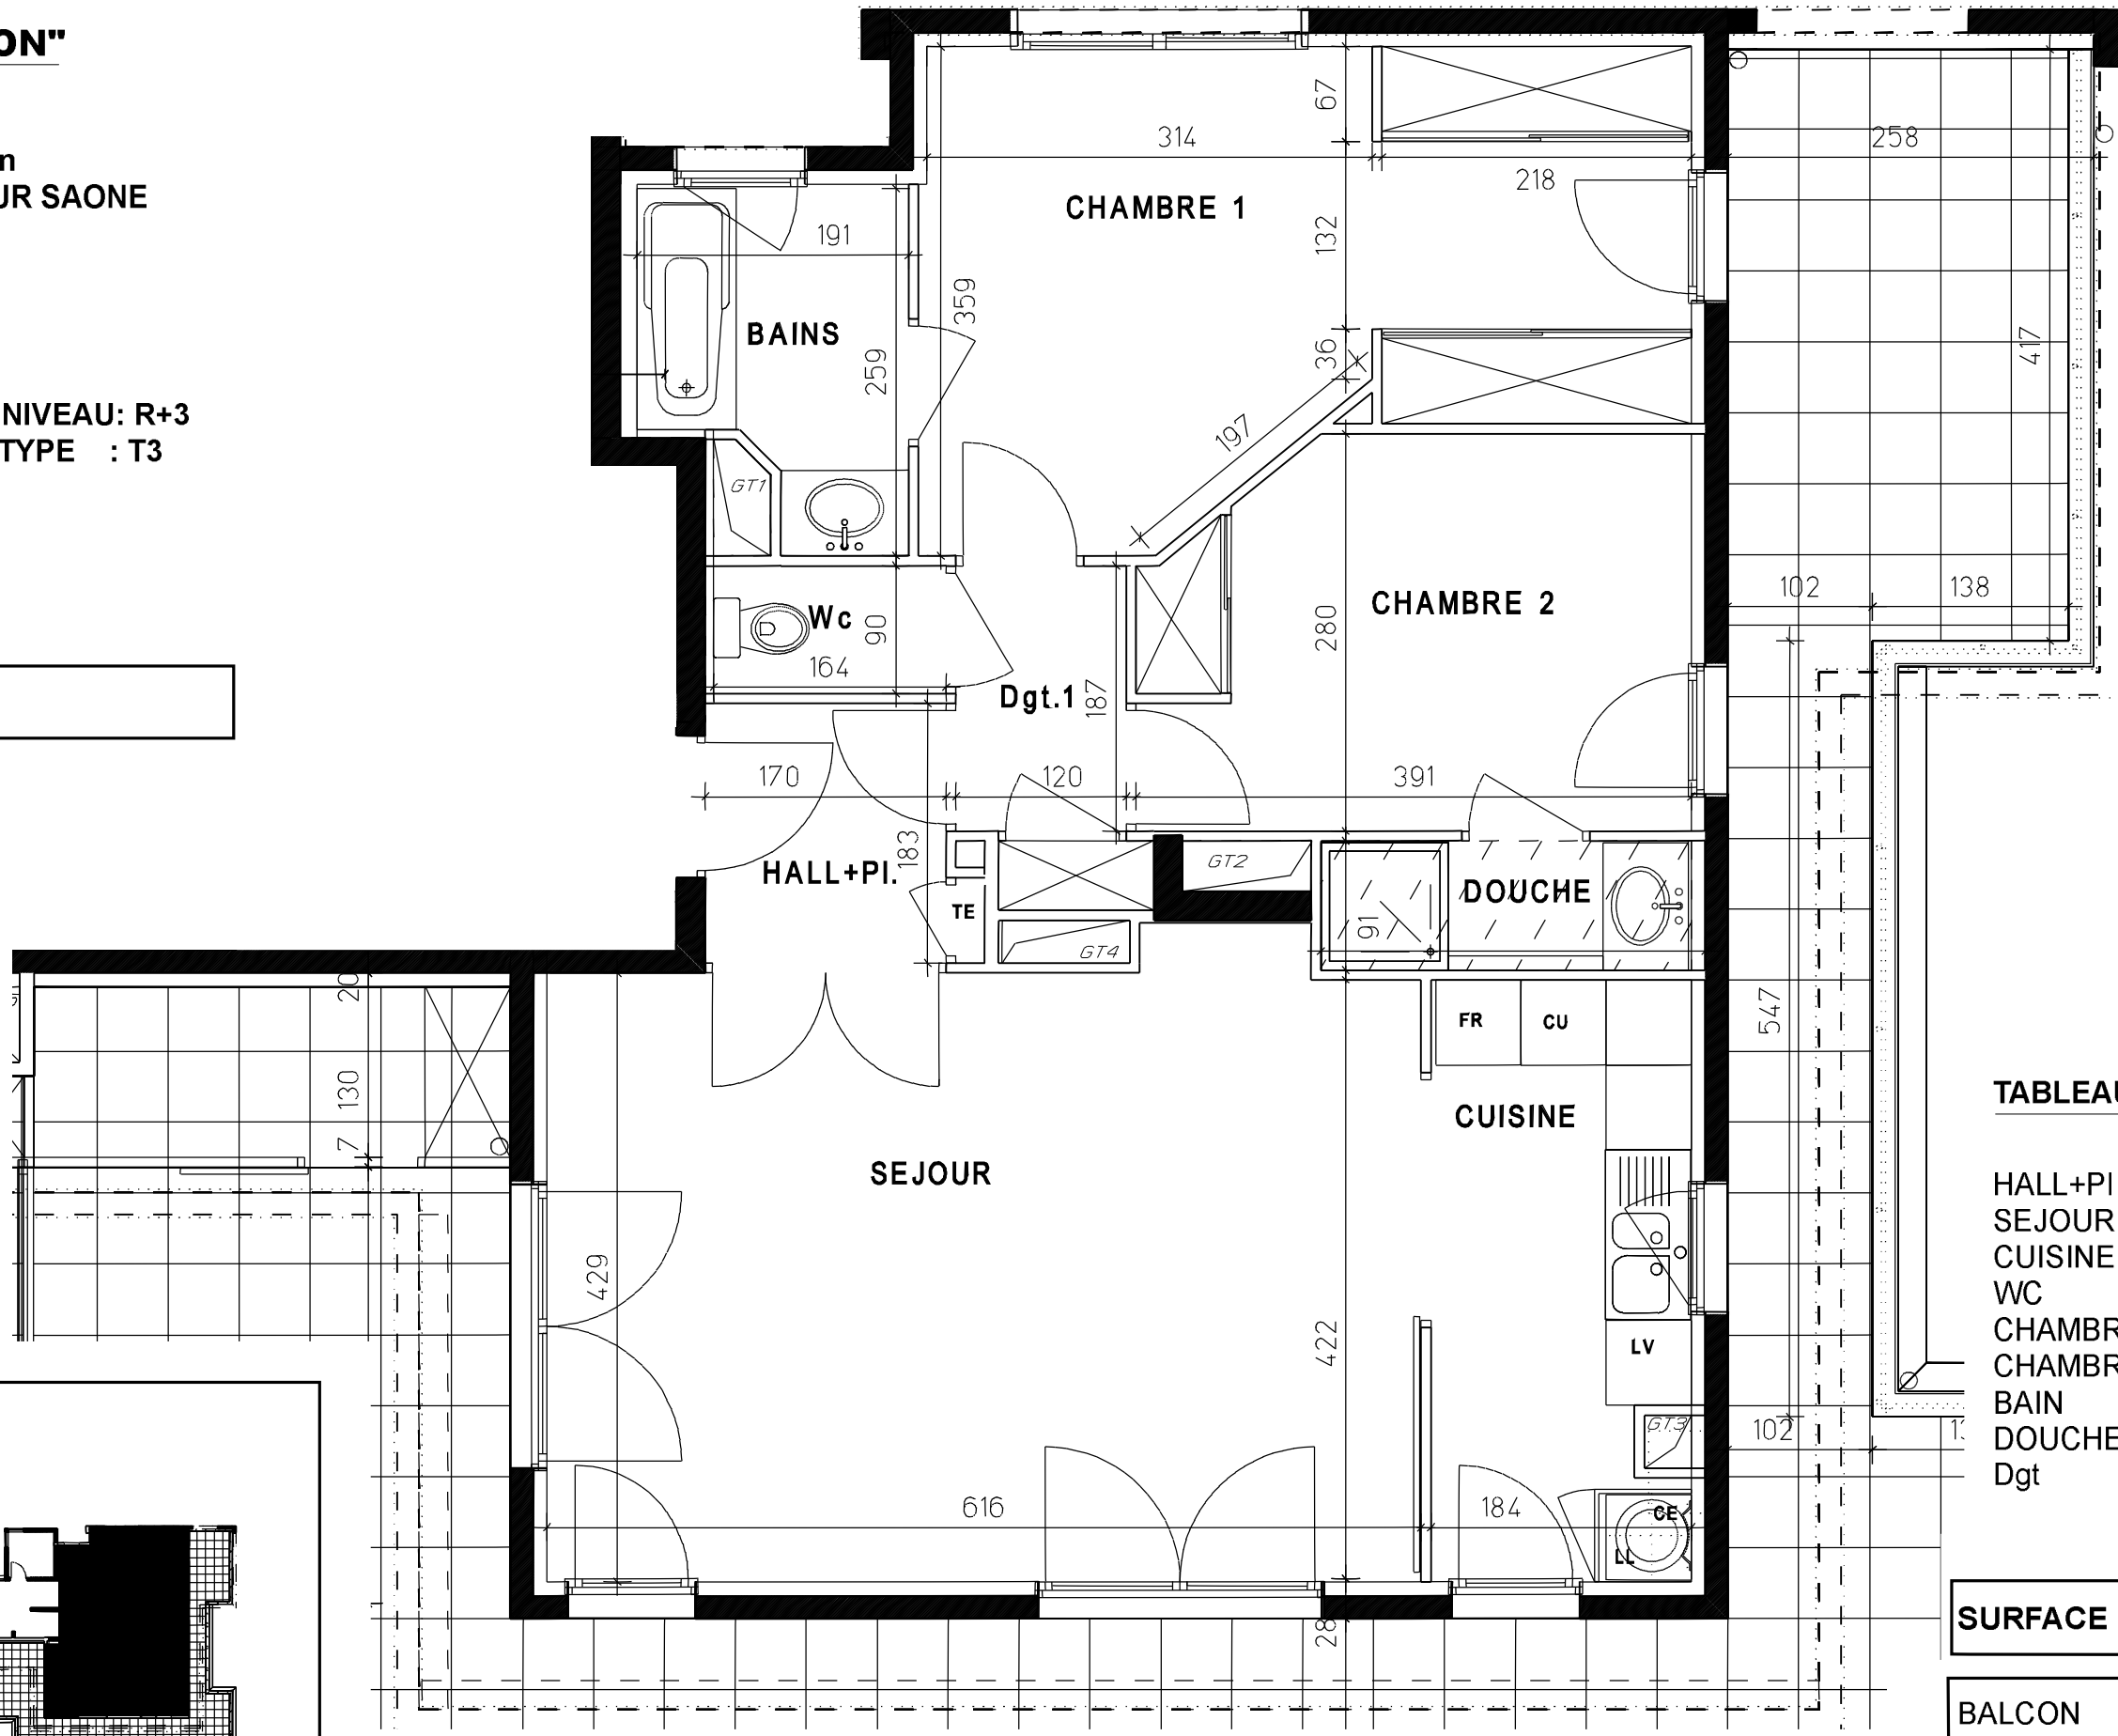

"VILLA MORGON"

649 rue Loyson
39400 VILLEFRANCHE SUR SAONE

BATIMENT A NIVEAU: R+3
APPARTEMENT N°31 TYPE : T3

PRIX DE VENTE:

DATE: 15 / 03 / 06

TABLEAU DES SURFACES

HALL+PI	3.11 m ²
SEJOUR	26.83 m ²
CUISINE	7.58 m ²
WC	1.48 m ²
CHAMBRE 1+ PI	16.42 m ²
CHAMBRE 2	10.23 m ²
BAIN	4.15 m ²
DOUCHE	2.38 m ²
Dgt	2.84 m ²

SURFACE HABITABLE	75.02 m²
BALCON	60.08 m ²
TOTAL	135.10 m²

LES COTES ET SURFACES SONT SUSCEPTIBLES DE MODIFICATIONS DUES AUX IMPERATIFS ADMINISTRATIFS, AUX CONTRAINTES TECHNIQUES DE CONSTRUCTION ET AUX TOLERANCES D'EXECUTION. LES MEUBLES ET ELEMENTS DE CUISINE DESSINES SUR CE PLAN NE SONT QU'INDICATIFS. SEULS SERONT FOURNIS LES EQUIPEMENTS FIGURANT SUR LE DESCRIPTIF ANNEXE A L'ACTE DE VENTE.