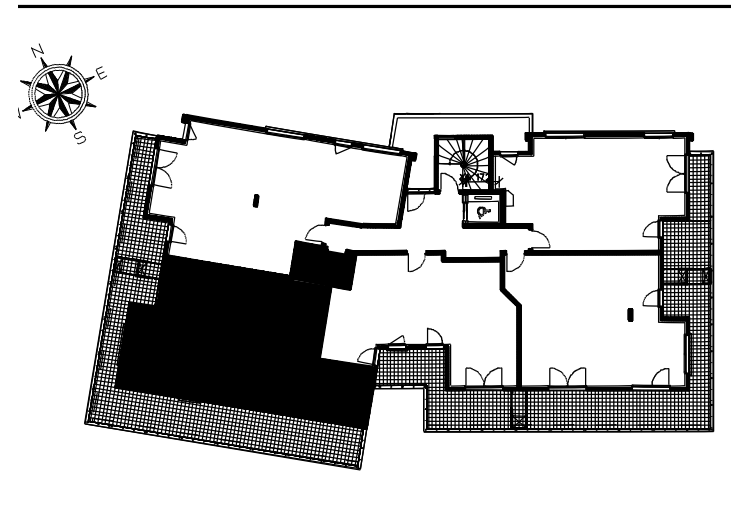

# "VILLA MORGON"

649 rue Loyson  
39400 VILLEFRANCHE SUR SAONE

BATIMENT A NIVEAU: R+2  
APPARTEMENT N°24 TYPE : T3

PRIX DE VENTE:

DATE: 15 / 03 / 06

## TABLEAU DES SURFACES

HALL+PI	4.86 m²
SEJOUR	29.64 m²
CUISINE	8.07 m²
WC	1.80 m²
CHAMBRE 1	11.26 m²
CHAMBRE 2	11.55 m²
BAIN	4.65 m²
Dgt	3.27 m²

**SURFACE HABITABLE : 75.10 m²**

BALCON 38.37 m²

**TOTAL 113.47 m²**