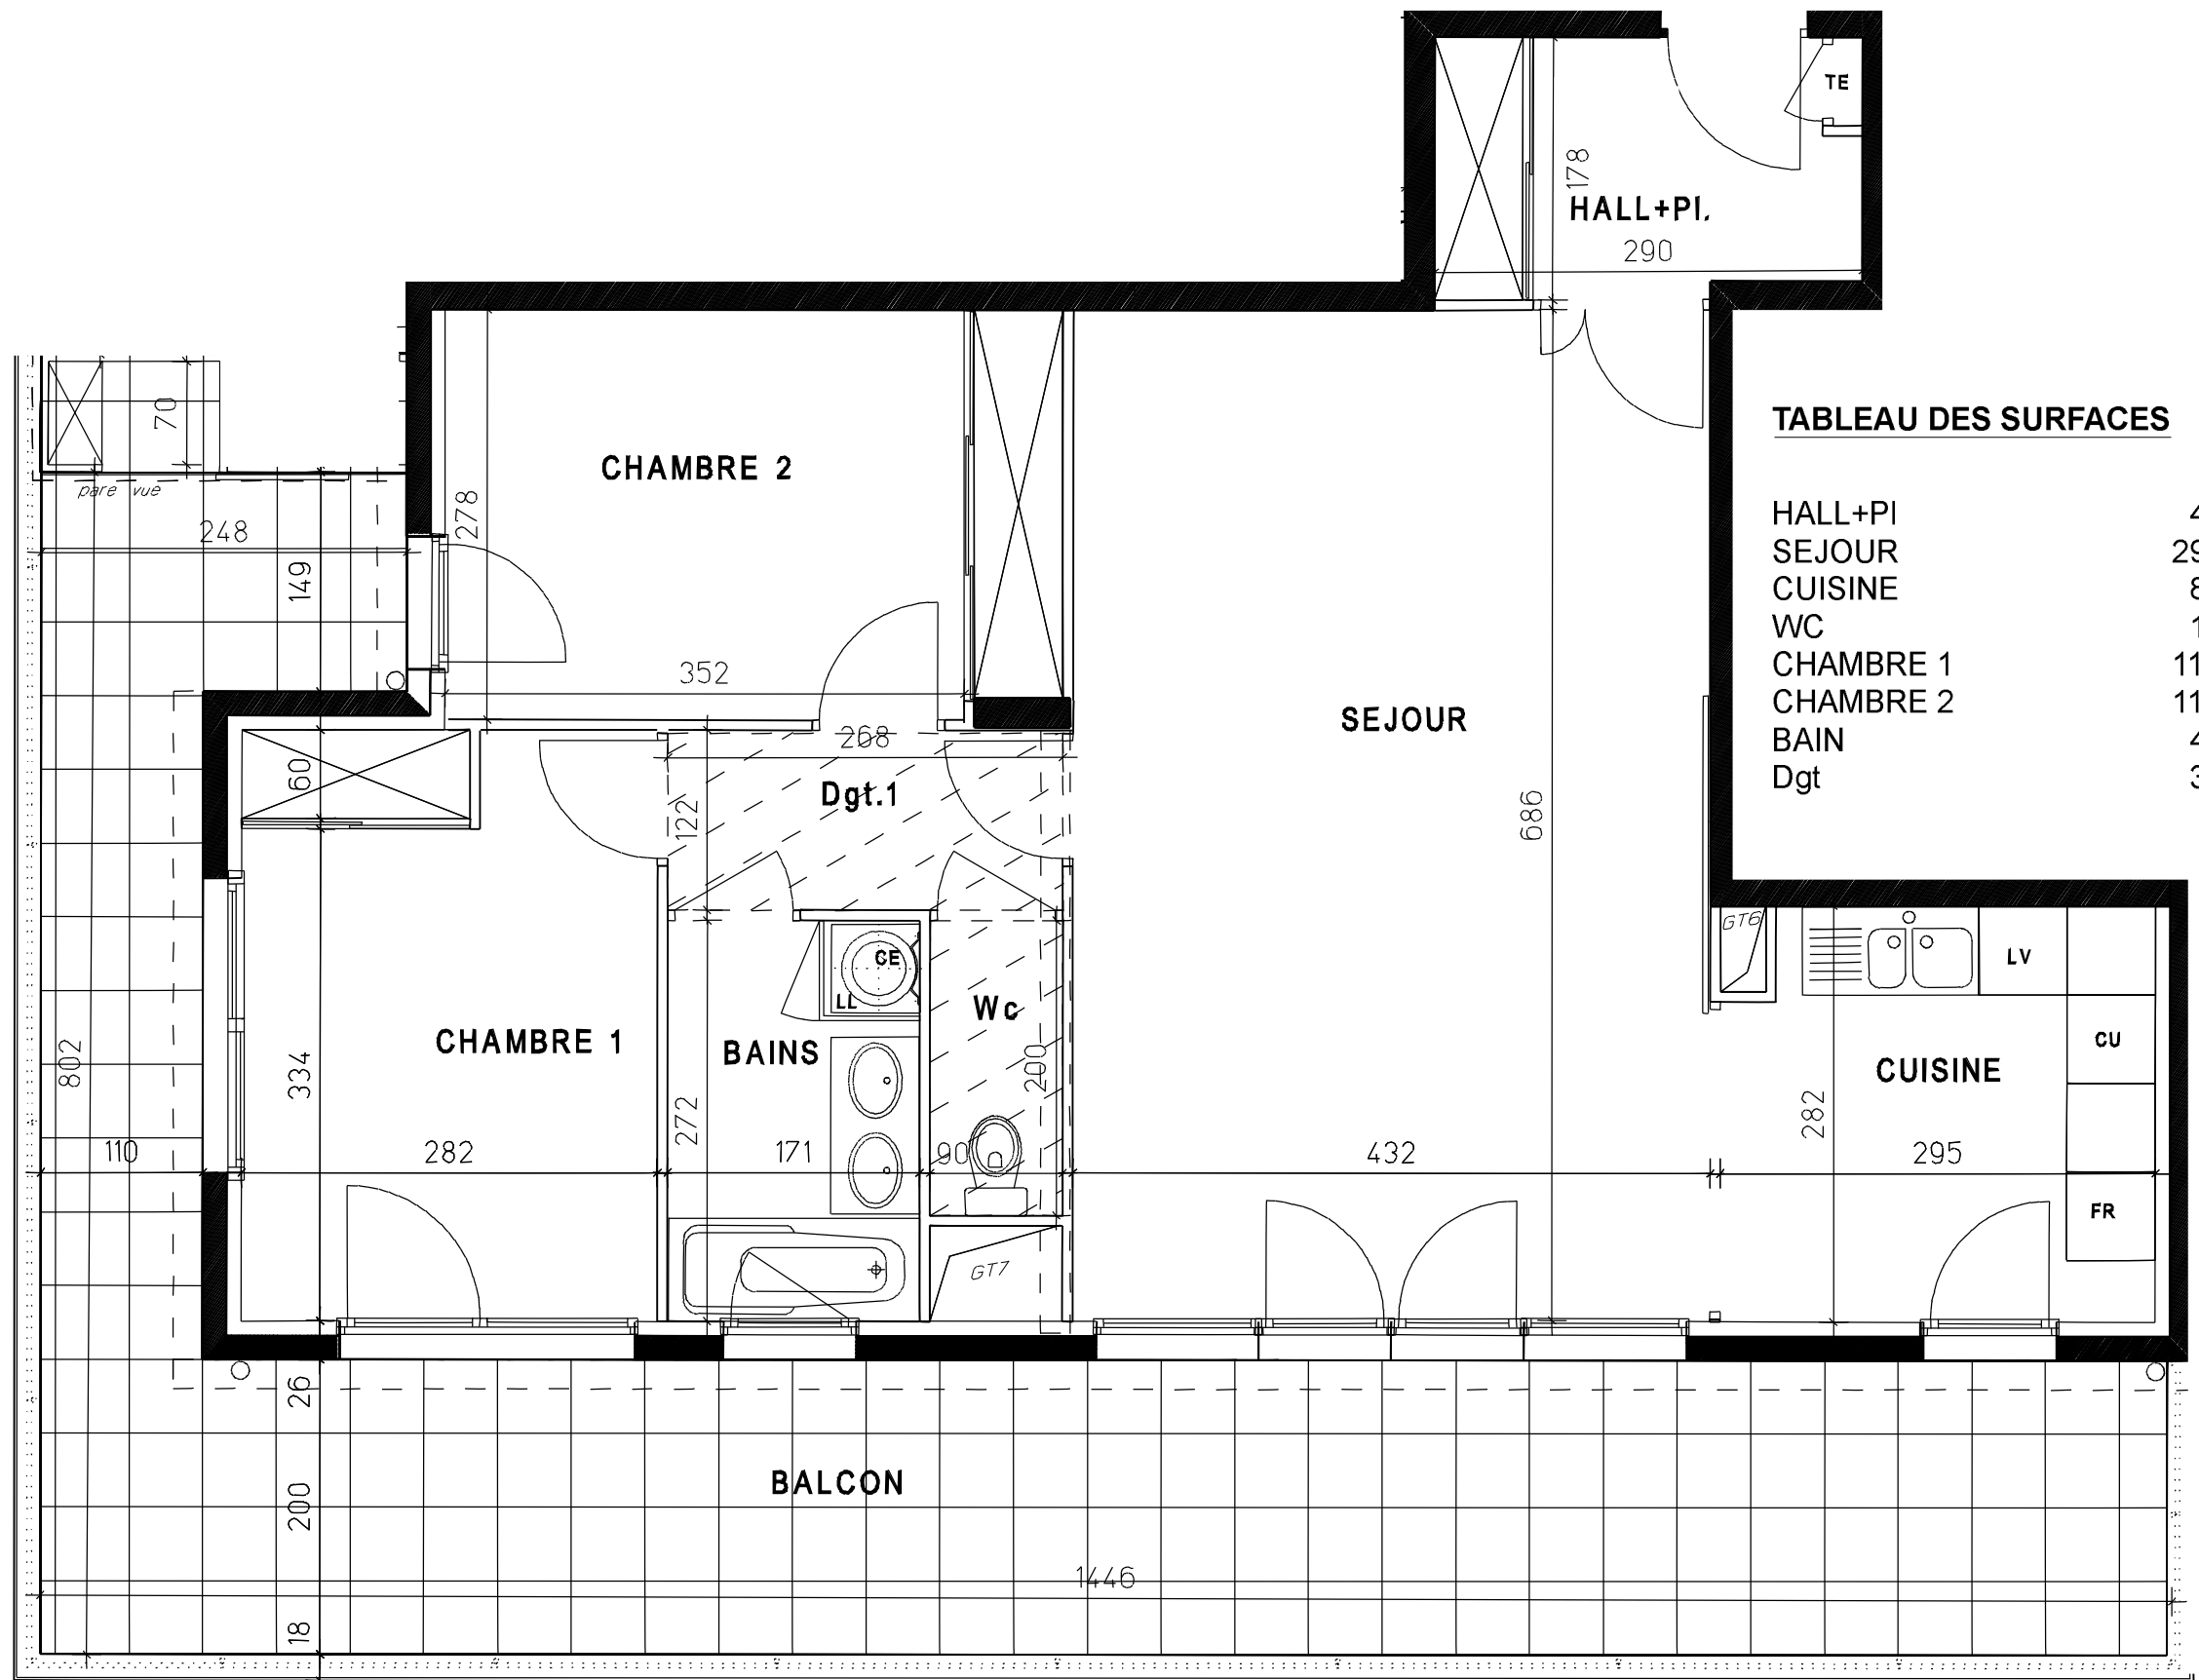

# "VILLA MORGON"

649 rue Loyson  
39400 VILLEFRANCHE SUR SAONE

BATIMENT A NIVEAU: R+2  
APPARTEMENT N°24 TYPE : T3

PRIX DE VENTE:

DATE: 15 / 03 / 06

## TABLEAU DES SURFACES

HALL+PI	4.86 m²
SEJOUR	29.64 m²
CUISINE	8.07 m²
WC	1.80 m²
CHAMBRE 1	11.26 m²
CHAMBRE 2	11.55 m²
BAIN	4.65 m²
Dgt	3.27 m²

**SURFACE HABITABLE : 75.10 m²**

BALCON 38.37 m²

**TOTAL 113.47 m²**