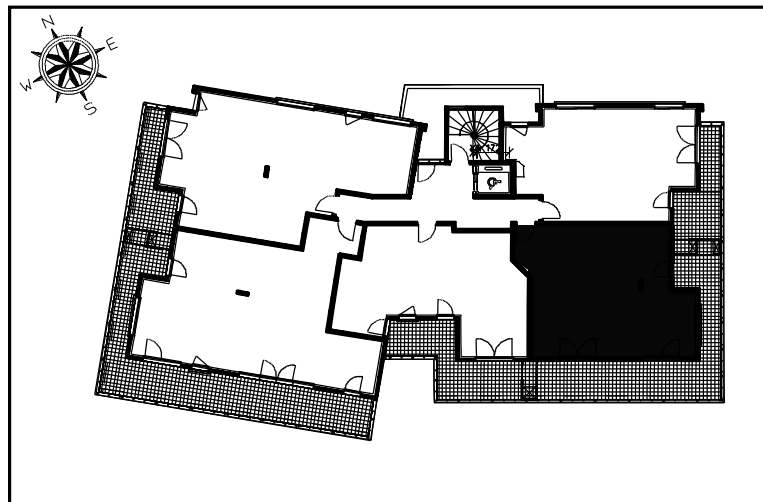

# "VILLA MORGON"

649 rue Loyson  
69400 VILLEFRANCHE SUR SAONE

BATIMENT A NIVEAU: R+2  
APPARTEMENT N°22 TYPE : T2

PRIX DE VENTE:

## TABLEAU DES SURFACES

HALL	4.02 m <sup>2</sup>
SEJOUR+PI	24.72 m <sup>2</sup>
CUISINE	9.43 m <sup>2</sup>
WC	1.35 m <sup>2</sup>
CHAMBRE	10.96 m <sup>2</sup>
BAIN	4.09 m <sup>2</sup>

DATE: 15 / 03 / 06

SURFACE HABITABLE: 54.57 m<sup>2</sup>

BALCON 28.90 m<sup>2</sup>

TOTAL 83.47 m<sup>2</sup>

0 1 2 m

LES COTES ET SURFACES SONT SUCCEPTIBLES DE MODIFICATIONS DUES AUX IMPERATIFS ADMINISTRATIFS, AUX CONTRAINTES TECHNIQUES DE CONSTRUCTION ET AUX TOLERANCES D'EXECUTION. LES MEUBLES ET ELEMENTS DE CUISINE DESSINES SUR CE PLAN NE SONT QU'INDICATIFS.