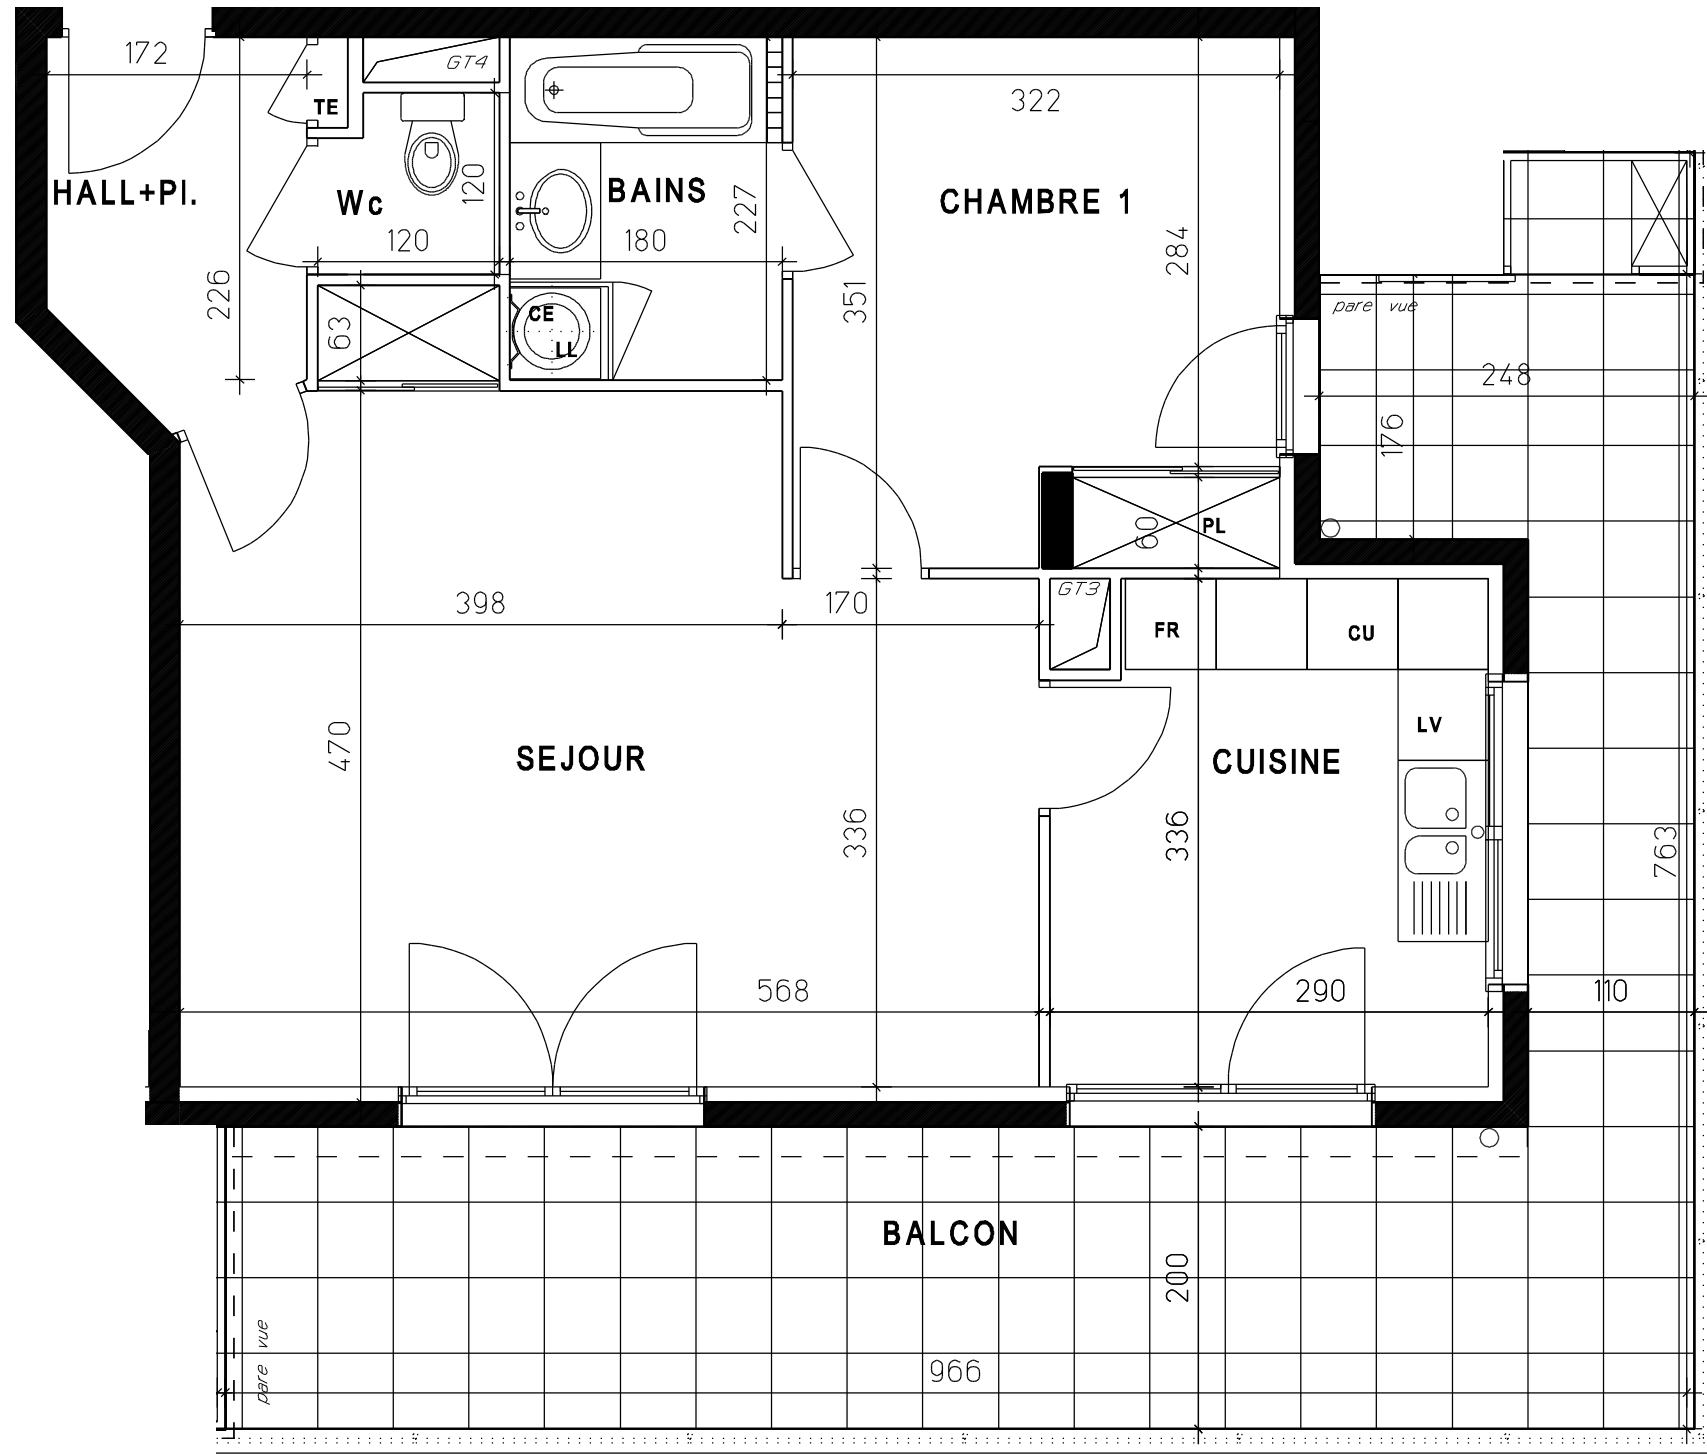

# "VILLA MORGON"

649 rue Loyson  
69400 VILLEFRANCHE SUR SAONE

BATIMENT A NIVEAU: R+2  
APPARTEMENT N°22 TYPE : T2

PRIX DE VENTE:

## TABLEAU DES SURFACES

HALL	4.02 m <sup>2</sup>
SEJOUR+PI	24.72 m <sup>2</sup>
CUISINE	9.43 m <sup>2</sup>
WC	1.35 m <sup>2</sup>
CHAMBRE	10.96 m <sup>2</sup>
BAIN	4.09 m <sup>2</sup>

DATE: 15 / 03 / 06

SURFACE HABITABLE: 54.57 m<sup>2</sup>

BALCON 28.90 m<sup>2</sup>

TOTAL 83.47 m<sup>2</sup>

0 1 2 m

LES COTES ET SURFACES SONT SUCCEPTIBLES DE MODIFICATIONS DUES AUX IMPERATIFS ADMINISTRATIFS, AUX CONTRAINTES TECHNIQUES DE CONSTRUCTION ET AUX TOLERANCES D'EXECUTION. LES MEUBLES ET ELEMENTS DE CUISINE DESSINES SUR CE PLAN NE SONT QU'INDICATIFS.