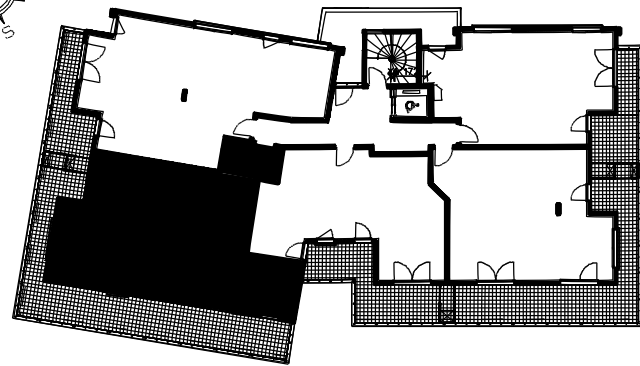

"VILLA MORGON"

649 rue Loyson
39400 VILLEFRANCHE SUR SAONE

BATIMENT A NIVEAU: R+1
APPARTEMENT N°14 TYPE : T3

PRIX DE VENTE:

DATE: 15 / 03 / 06

TABLEAU DES SURFACES

HALL+PI	4.86 m²
SEJOUR	29.64 m²
CUISINE	8.07 m²
WC	1.80 m²
CHAMBRE 1	11.26 m²
CHAMBRE 2	11.55 m²
BAIN	4.65 m²
Dgt	3.27 m²

SURFACE HABITABLE : 75.10 m²

BALCON 38.37 m²

TOTAL 113.47 m²

LES COTES ET SURFACES SONT SUSCEPTIBLES DE MODIFICATIONS DUES AUX IMPERATIFS ADMINISTRATIFS, AUX CONTRAINTES TECHNIQUES DE CONSTRUCTION ET AUX TOLERANCES D'EXECUTION. LES MEUBLES ET ELEMENTS DE CUISINE DESSINES SUR CE PLAN NE SONT QU'INDICATIFS. SEULS SERONT FOURNIS LES EQUIPEMENTS FIGURANT SUR LE DESCRIPTIF ANNEXE A L'ACTE DE VENTE.