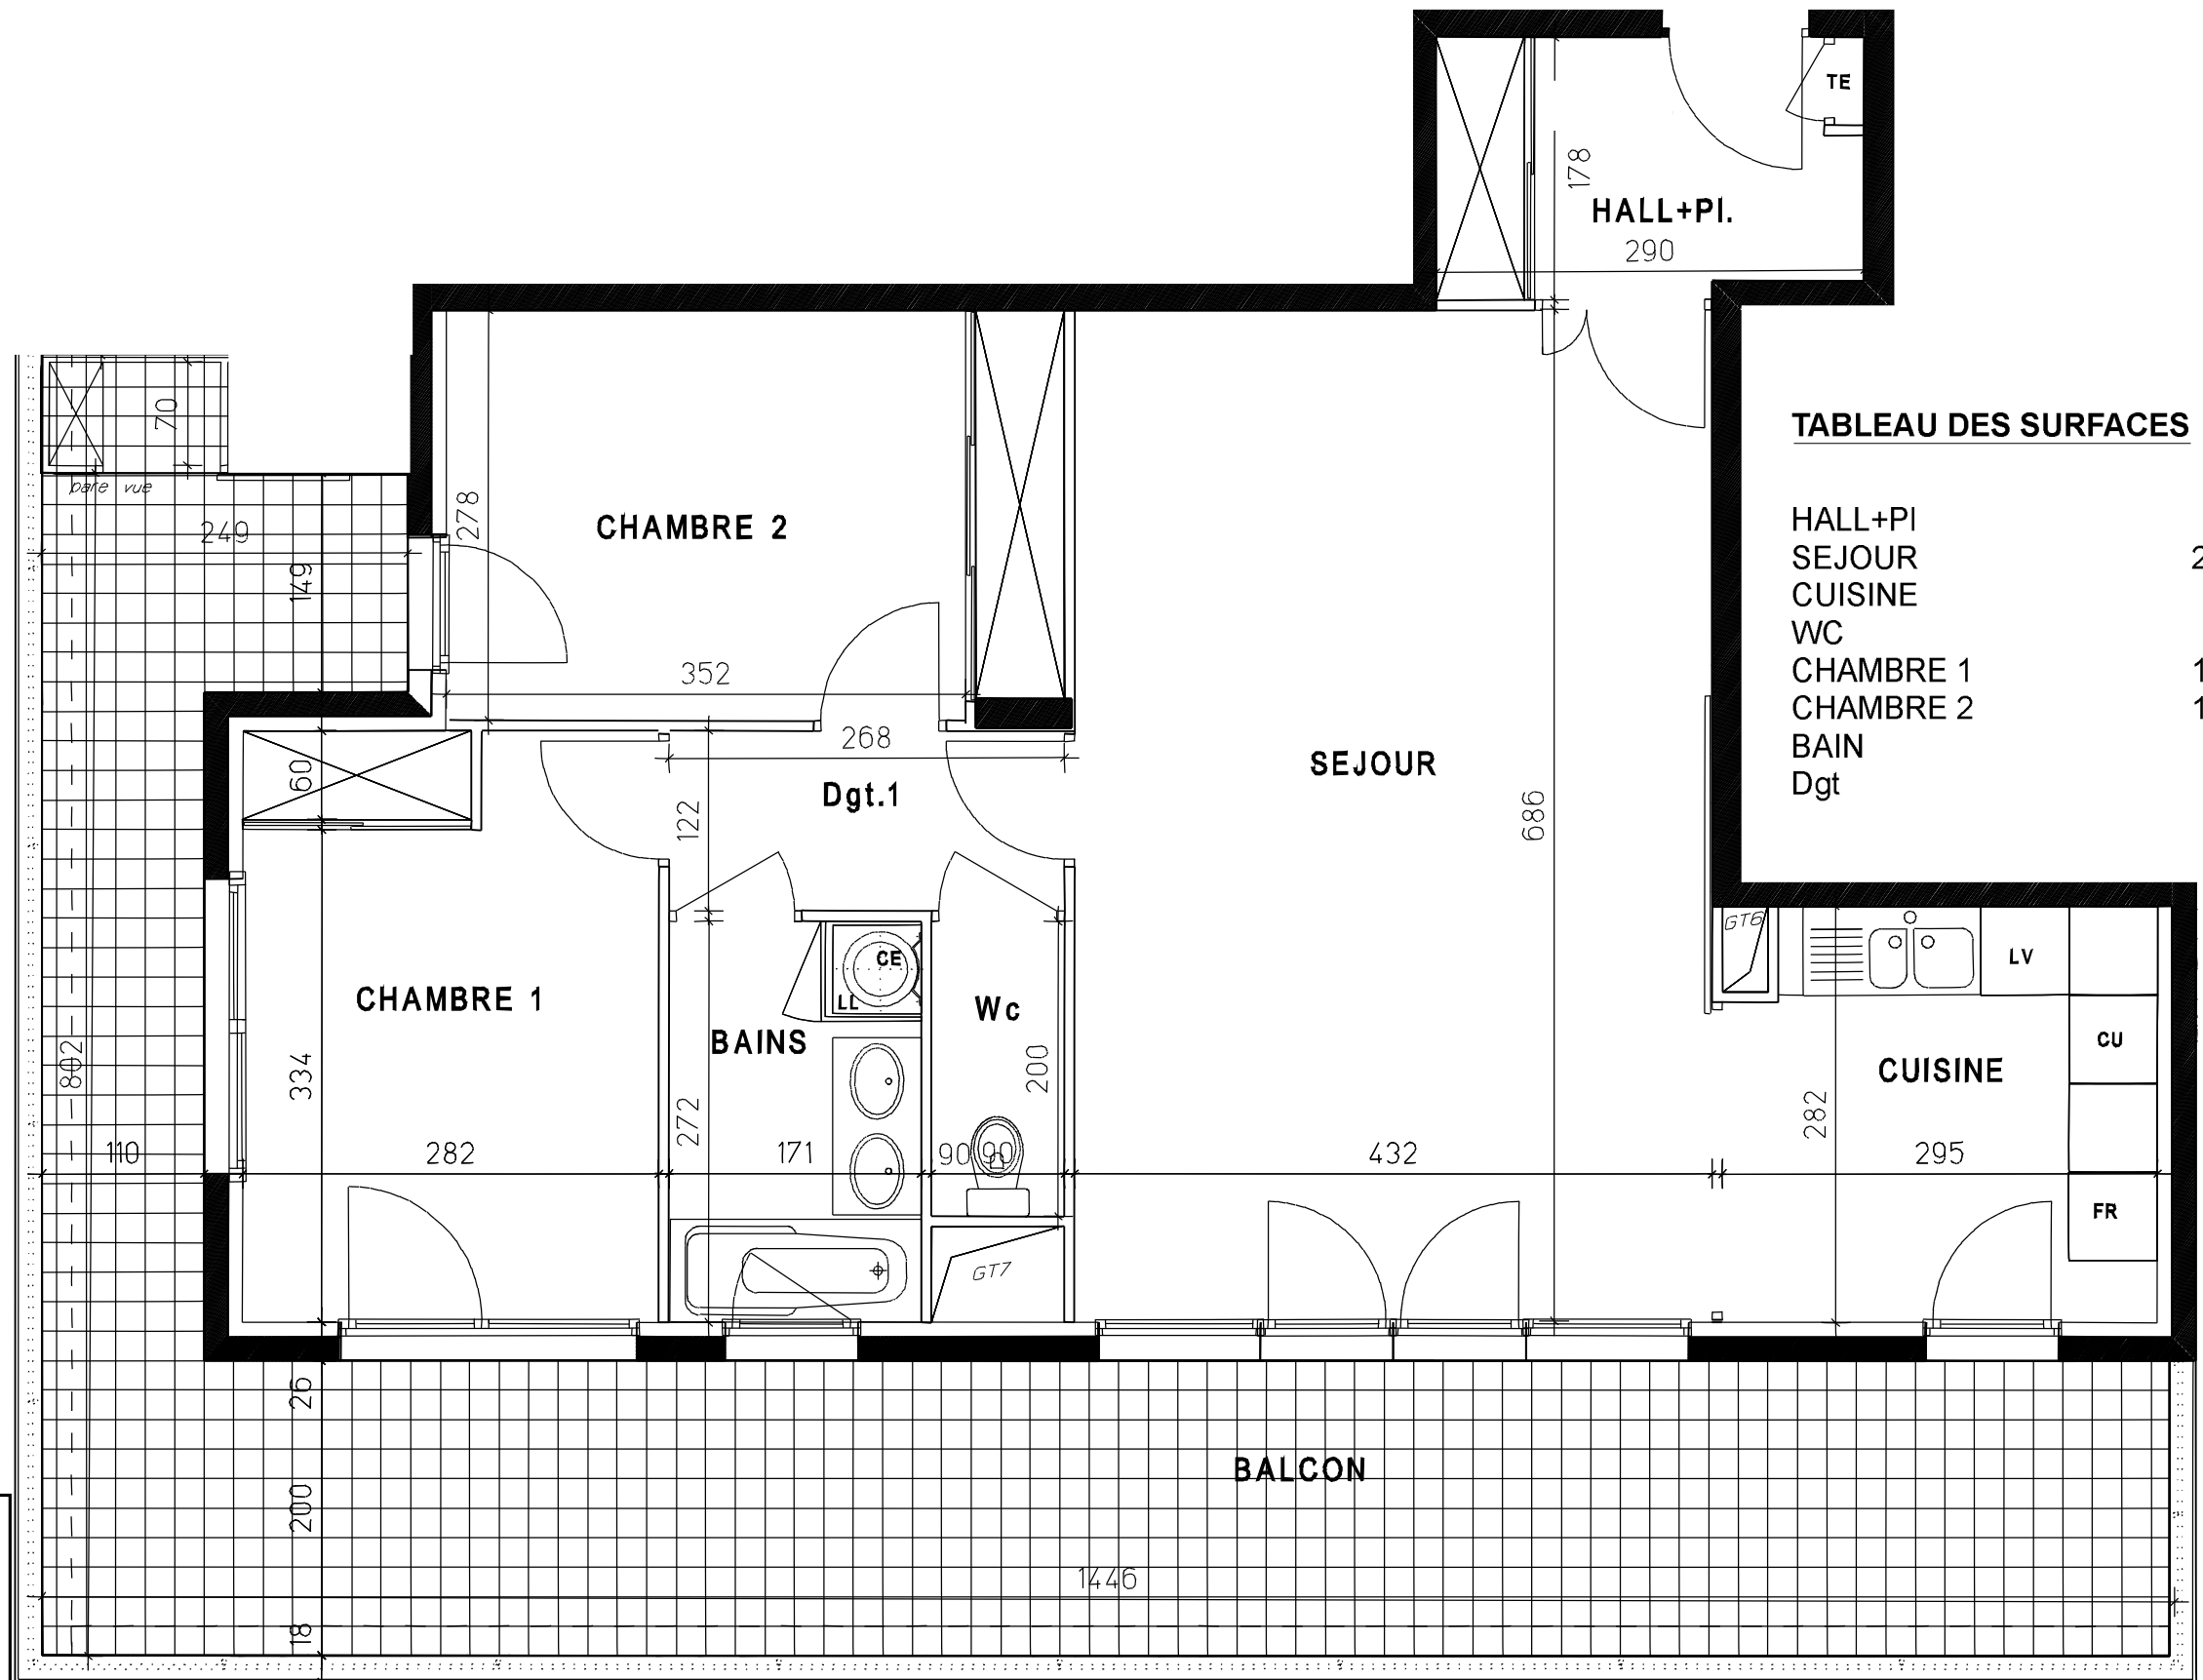

"VILLA MORGON"

649 rue Loyson
39400 VILLEFRANCHE SUR SAONE

BATIMENT A NIVEAU: R+1
APPARTEMENT N°14 TYPE : T3

PRIX DE VENTE:

DATE: 15 / 03 / 06

TABLEAU DES SURFACES

HALL+PI	4.86 m²
SEJOUR	29.64 m²
CUISINE	8.07 m²
WC	1.80 m²
CHAMBRE 1	11.26 m²
CHAMBRE 2	11.55 m²
BAIN	4.65 m²
Dgt	3.27 m²

SURFACE HABITABLE : 75.10 m²

BALCON 38.37 m²

TOTAL 113.47 m²

LES COTES ET SURFACES SONT SUSCEPTIBLES DE MODIFICATIONS DUES AUX IMPERATIFS ADMINISTRATIFS, AUX CONTRAINTES TECHNIQUES DE CONSTRUCTION ET AUX TOLERANCES D'EXECUTION. LES MEUBLES ET ELEMENTS DE CUISINE DESSINES SUR CE PLAN NE SONT QU'INDICATIFS. SEULS SERONT FOURNIS LES EQUIPEMENTS FIGURANT SUR LE DESCRIPTIF ANNEXE A L'ACTE DE VENTE.