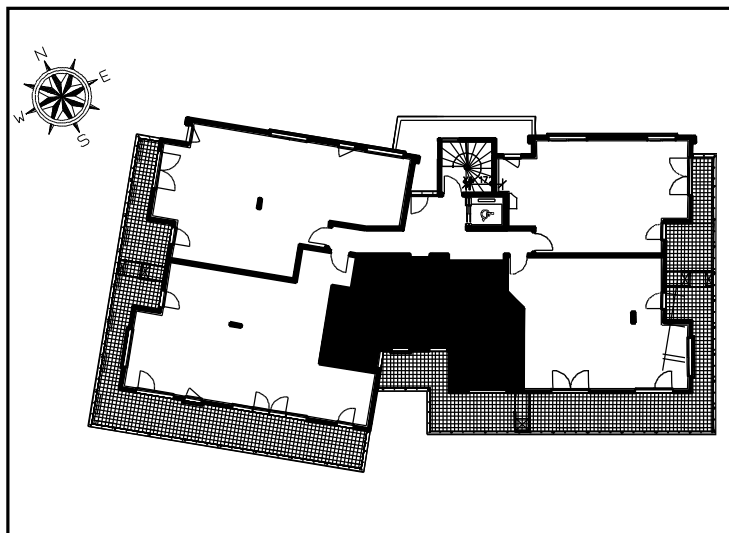

"VILLA MORGON"

649 rue Loyson
69400 VILLEFRANCHE SUR SAONE

BATIMENT A NIVEAU: R+1
APPARTEMENT N°13 TYPE : T2

PRIX DE VENTE:

TABLEAU DES SURFACES

HALL	4.47 m ²
SEJOUR+ PI	21.74 m ²
CUISINE	5.74 m ²
WC	1.21 m ²
CHAMBRE	13.28 m ²
BAIN	4.35 m ²

DATE: 15 / 03 / 06

LES COTES ET SURFACES SONT SUCCEPTIBLES DE MODIFICATIONS DUES AUX IMPERATIFS ADMINISTRATIFS, AUX CONTRAINTES TECHNIQUES DE CONSTRUCTION ET AUX TOLERANCES D'EXECUTION. LES MEUBLES ET ELEMENTS DE CUISINE DESSINES SUR CE PLAN NE SONT QU'INDICATIFS. SEULS SERONT FOURNIS LES EQUIPEMENTS FIGURANT SUR LE DESCRIPTIF ANNEXE A L'ACTE DE VENTE.

SURFACE HABITABLE : 50.79 m²

BALCON 17.62 m²

TOTAL 68.41 m²