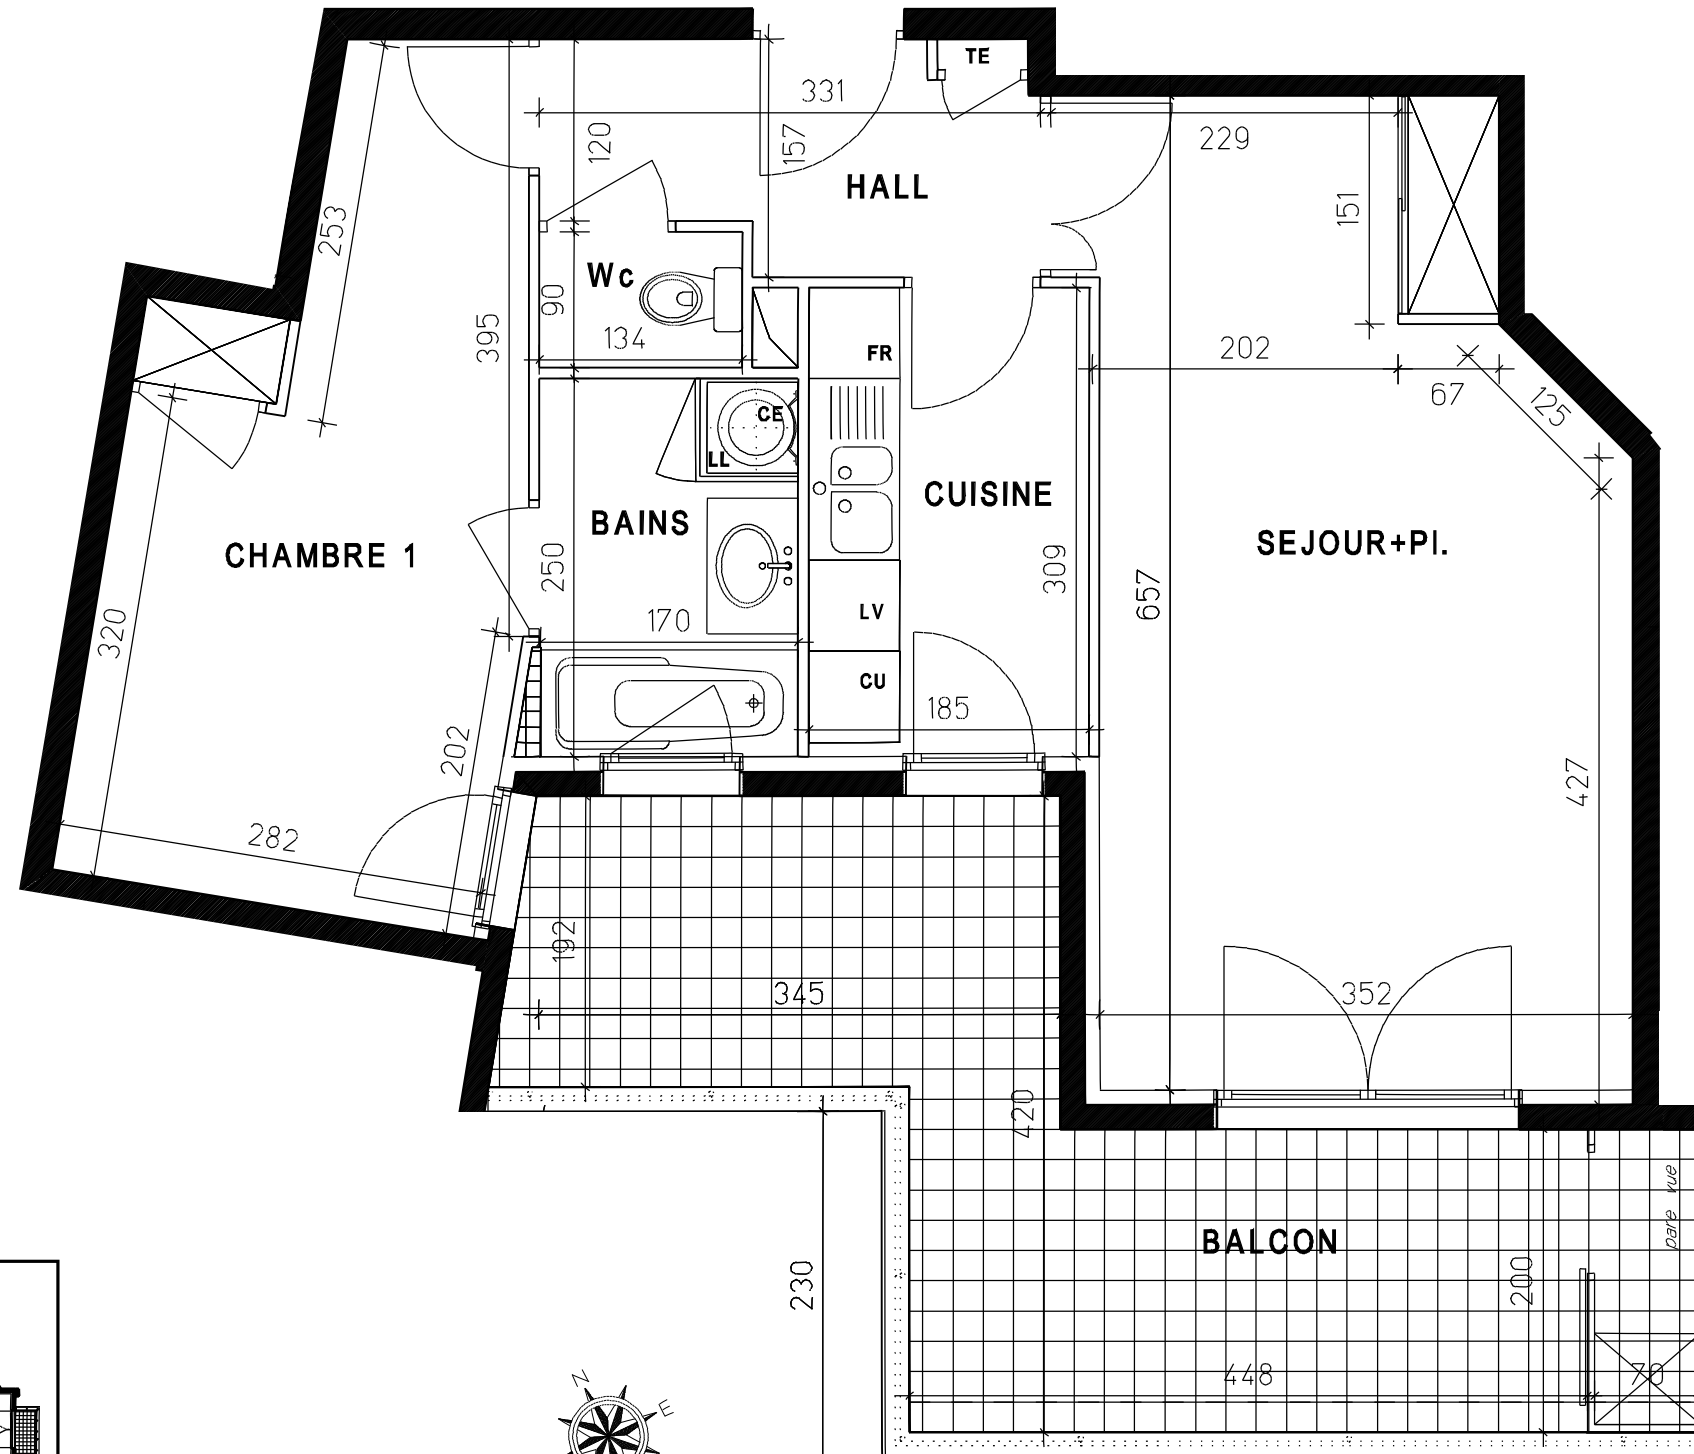

"VILLA MORGON"

649 rue Loyson
69400 VILLEFRANCHE SUR SAONE

BATIMENT A NIVEAU: R+1
APPARTEMENT N°13 TYPE : T2

PRIX DE VENTE:

TABLEAU DES SURFACES

HALL	4.47 m ²
SEJOUR+ PI	21.74 m ²
CUISINE	5.74 m ²
WC	1.21 m ²
CHAMBRE	13.28 m ²
BAIN	4.35 m ²

DATE: 15 / 03 / 06

LES COTES ET SURFACES SONT SUCCEPTIBLES DE MODIFICATIONS DUES AUX IMPERATIFS ADMINISTRATIFS, AUX CONTRAINTES TECHNIQUES DE CONSTRUCTION ET AUX TOLERANCES D'EXECUTION. LES MEUBLES ET ELEMENTS DE CUISINE DESSINES SUR CE PLAN NE SONT QU'INDICATIFS. SEULS SERONT FOURNIS LES EQUIPEMENTS FIGURANT SUR LE DESCRIPTIF ANNEXE A L'ACTE DE VENTE.

SURFACE HABITABLE : 50.79 m²

BALCON 17.62 m²

TOTAL 68.41 m²